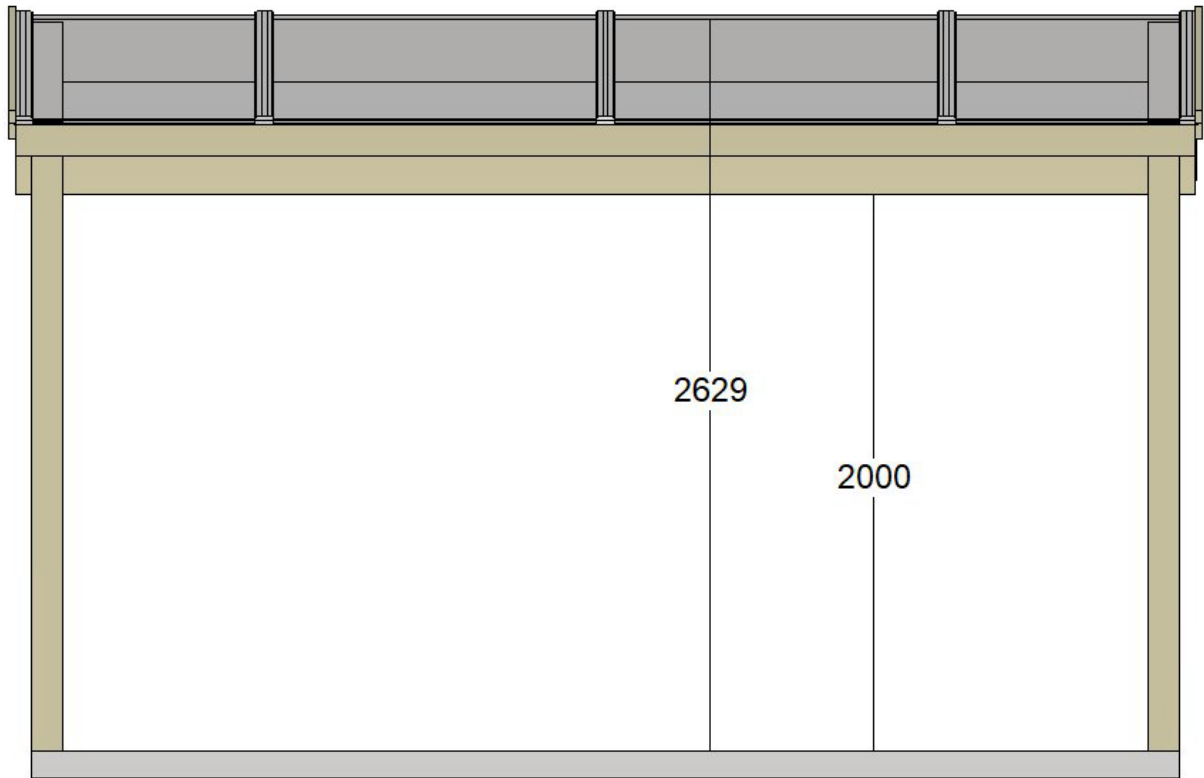

941946 Pulpet - 4130x4130

3900

4130